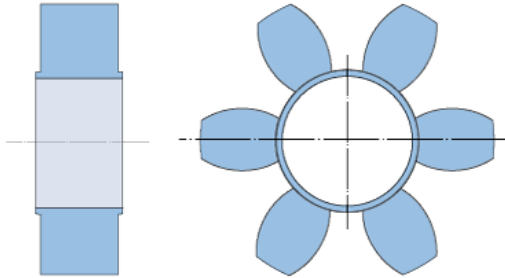

PHE FRC180FR

Size	180
Nominal torque (Nm)	950
Max torque (Nm)	2350
Max speed (r/min)	-
Min. bore (mm)	-
Max. bore (mm)	-
Weight (kg)	0.46