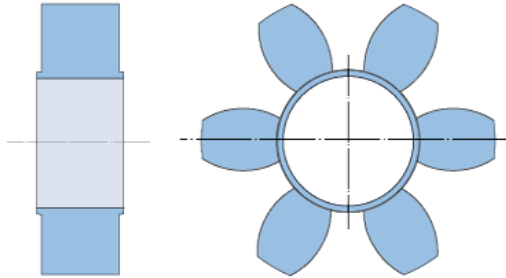

# PHE FRC70NR

Size	70
Nominal torque (Nm)	31.5
Max torque (Nm)	72
Max speed (r/min)	3600
Min. bore (mm)	9
Max. bore (mm)	28
Weight (kg)	0.02