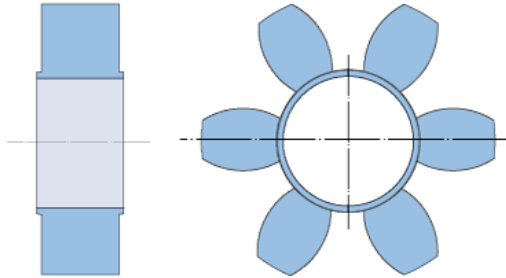

PHE FRC90NR

Size	90
Nominal torque (Nm)	80
Max torque (Nm)	180
Max speed (r/min)	-
Min. bore (mm)	-
Max. bore (mm)	-
Weight (kg)	0.05