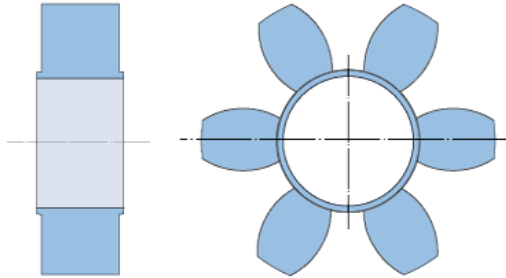

PHE FRC110NR

Size	110
Nominal torque (Nm)	160
Max torque (Nm)	360
Max speed (r/min)	-
Min. bore (mm)	-
Max. bore (mm)	-
Weight (kg)	0.09