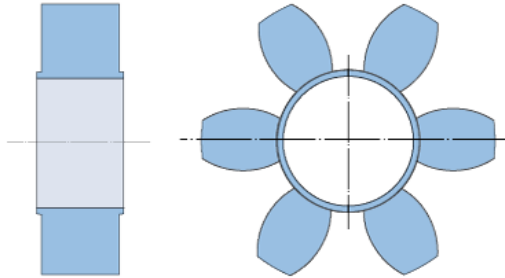

PHE FRC130NR

Size	130
Nominal torque (Nm)	315
Max torque (Nm)	720
Max speed (r/min)	-
Min. bore (mm)	-
Max. bore (mm)	-
Weight (kg)	0.16