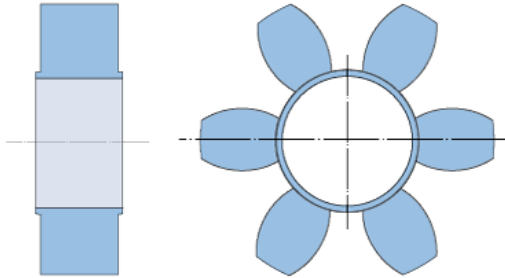

PHE FRC150NR

Size	150
Nominal torque (Nm)	600
Max torque (Nm)	1500
Max speed (r/min)	-
Min. bore (mm)	-
Max. bore (mm)	-
Weight (kg)	0.24