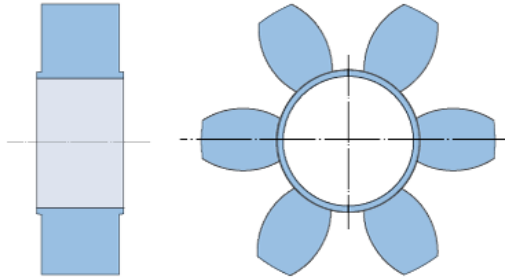

PHE FRC180NR

Size	180
Nominal torque (Nm)	950
Max torque (Nm)	2350
Max speed (r/min)	-
Min. bore (mm)	-
Max. bore (mm)	-
Weight (kg)	0.41