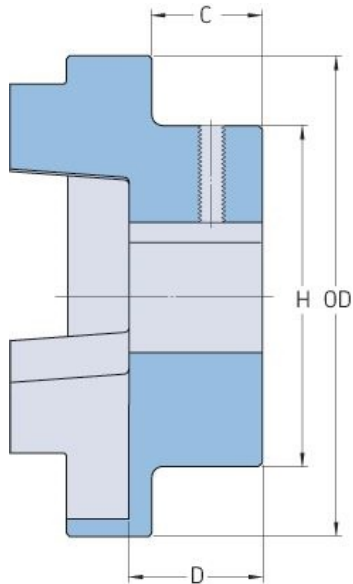

# PHE FRC70RSB

Size	70
Nominal torque (Nm)	31.5
Max torque (Nm)	72
Weight (kg)	0.5
OD (mm)	69
C (mm)	20
H (mm)	60
D (mm)	23.5