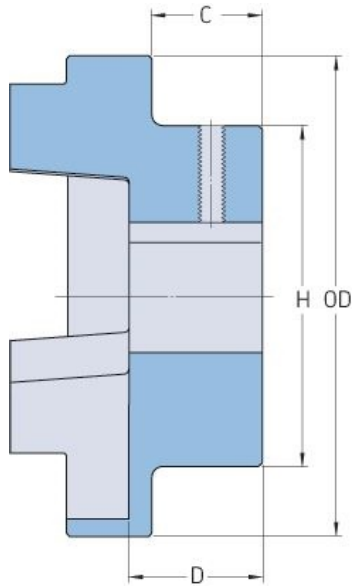

PHE FRC90RSB

Size	90
Nominal torque (Nm)	80
Max torque (Nm)	180
Weight (kg)	1
OD (mm)	85
C (mm)	19.5
H (mm)	70
D (mm)	23.5