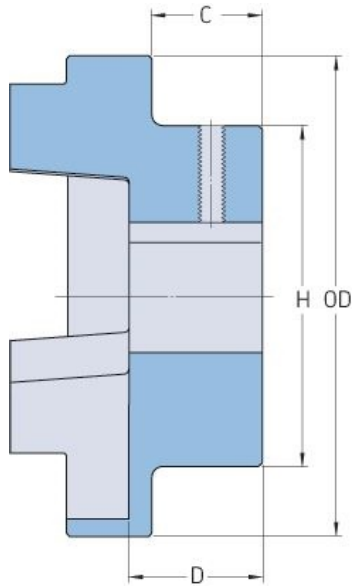

PHE FRC110RSB

Size	110
Nominal torque (Nm)	160
Max torque (Nm)	360
Weight (kg)	3
OD (mm)	112
C (mm)	18.5
H (mm)	100
D (mm)	26.5