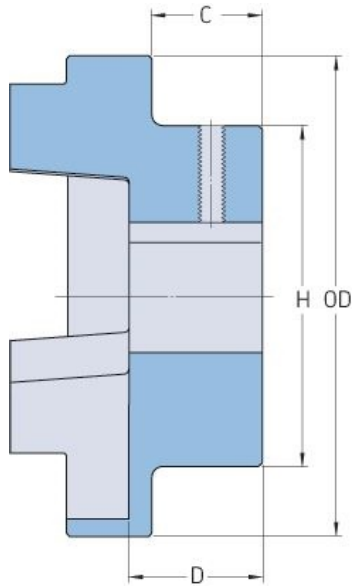

PHE FRC130RSB

Size	130
Nominal torque (Nm)	315
Max torque (Nm)	720
Weight (kg)	4
OD (mm)	130
C (mm)	18
H (mm)	105
D (mm)	26.5