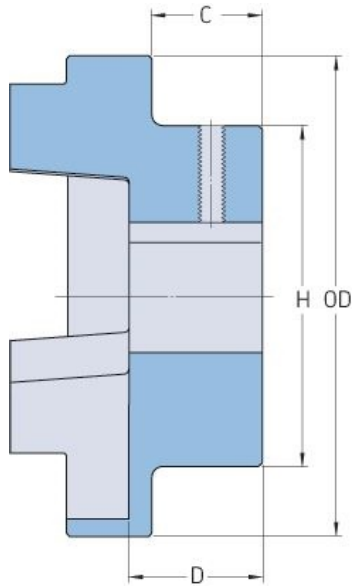

PHE FRC150RSB

Size	150
Nominal torque (Nm)	600
Max torque (Nm)	1500
Weight (kg)	5.5
OD (mm)	150
C (mm)	23.5
H (mm)	115
D (mm)	33.5