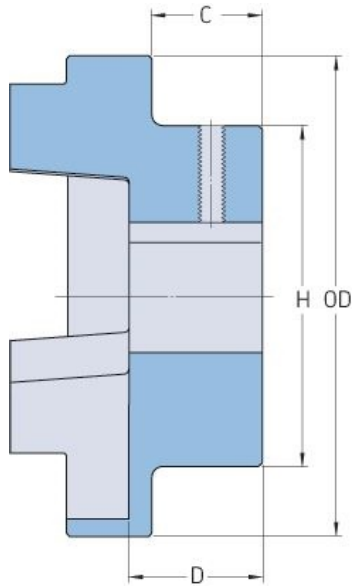

PHE FRC180RSB

Size	180
Nominal torque (Nm)	950
Max torque (Nm)	2350
Weight (kg)	9
OD (mm)	180
C (mm)	34.5
H (mm)	125
D (mm)	46.5