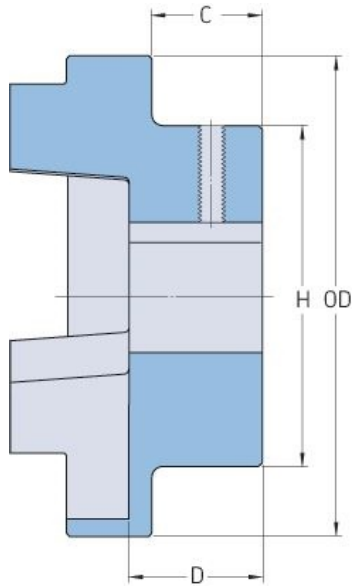

PHE FRC230RSB

Size	230
Nominal torque (Nm)	2000
Max torque (Nm)	5000
Weight (kg)	16.5
OD (mm)	225
C (mm)	39.5
H (mm)	155
D (mm)	52.5