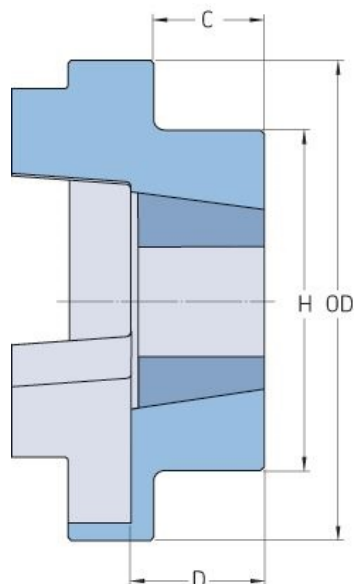

# PHE FRC70FTB

Size	70
Bushing no.	1008
Nominal torque (Nm)	31.5
Max torque (Nm)	72
Max speed (r/min)	3600
Min. bore (mm)	9
Max. bore (mm)	25
Weight (kg)	0.5
OD (mm)	69
C (mm)	20
H (mm)	60
D (mm)	23.5