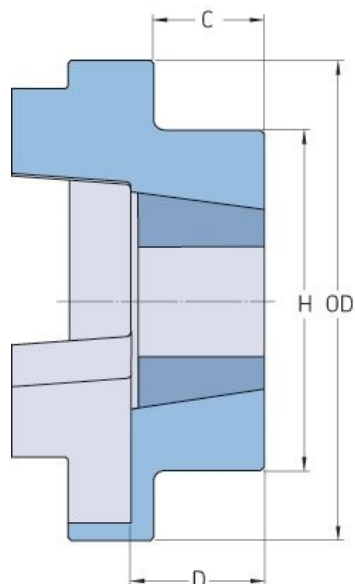

PHE FRC150FTB

Size	150
Bushing no.	2012
Nominal torque (Nm)	600
Max torque (Nm)	1500
Max speed (r/min)	-
Min. bore (mm)	-
Max. bore (mm)	-
Weight (kg)	3.5
OD (mm)	150
C (mm)	23.5
H (mm)	115
D (mm)	33.5