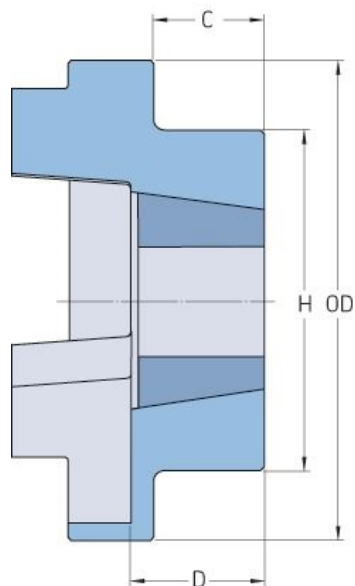

PHE FRC180FTB

Size	180
Bushing no.	2517
Nominal torque (Nm)	950
Max torque (Nm)	2350
Max speed (r/min)	-
Min. bore (mm)	-
Max. bore (mm)	-
Weight (kg)	5.5
OD (mm)	180
C (mm)	34.5
H (mm)	125
D (mm)	46.5