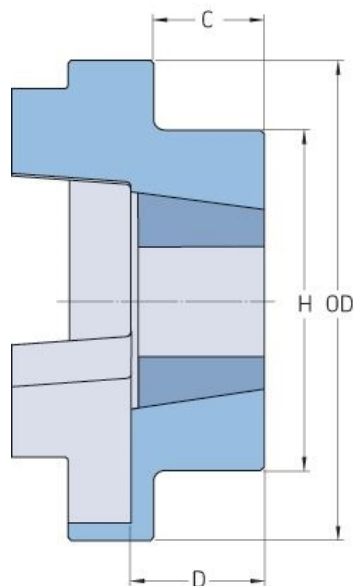

PHE FRC280FTB

Size	280
Bushing no.	3525
Nominal torque (Nm)	3150
Max torque (Nm)	7200
Max speed (r/min)	-
Min. bore (mm)	-
Max. bore (mm)	-
Weight (kg)	20
OD (mm)	275
C (mm)	51
H (mm)	206
D (mm)	66.5