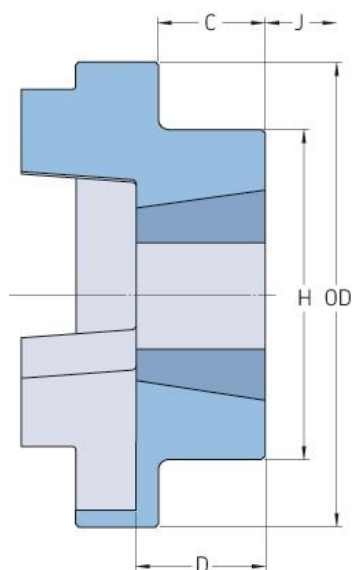

PHE FRC130HTB

Size	130
Bushing no.	1610
Nominal torque (Nm)	315
Max torque (Nm)	720
Weight (kg)	2.5
OD (mm)	130
C (mm)	18
H (mm)	105
D (mm)	26.5