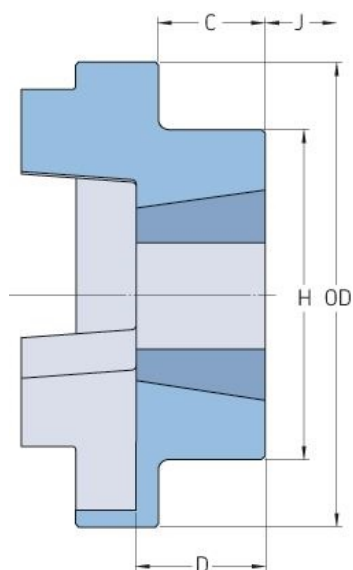

PHE FRC180HTB

Size	180
Bushing no.	2517
Nominal torque (Nm)	950
Max torque (Nm)	2350
Weight (kg)	5.5
OD (mm)	180
C (mm)	34.5
H (mm)	125
D (mm)	46.5