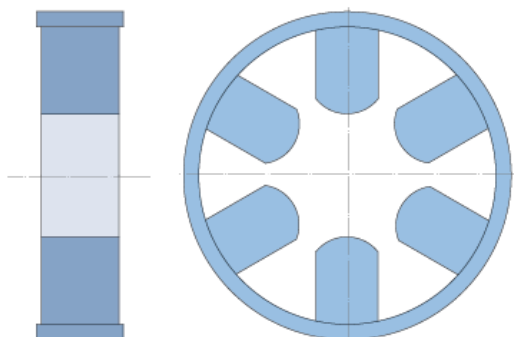

# PHE L095RINGKIT

Size	95
Outer diameter (mm)	64
Outer diameter (in)	2.52