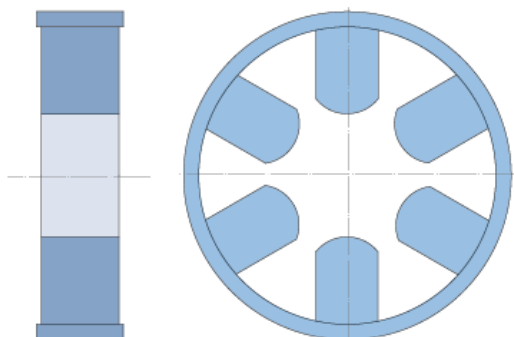

# PHE L225RINGKIT

Size	225
Outer diameter (mm)	143
Outer diameter (in)	5.63